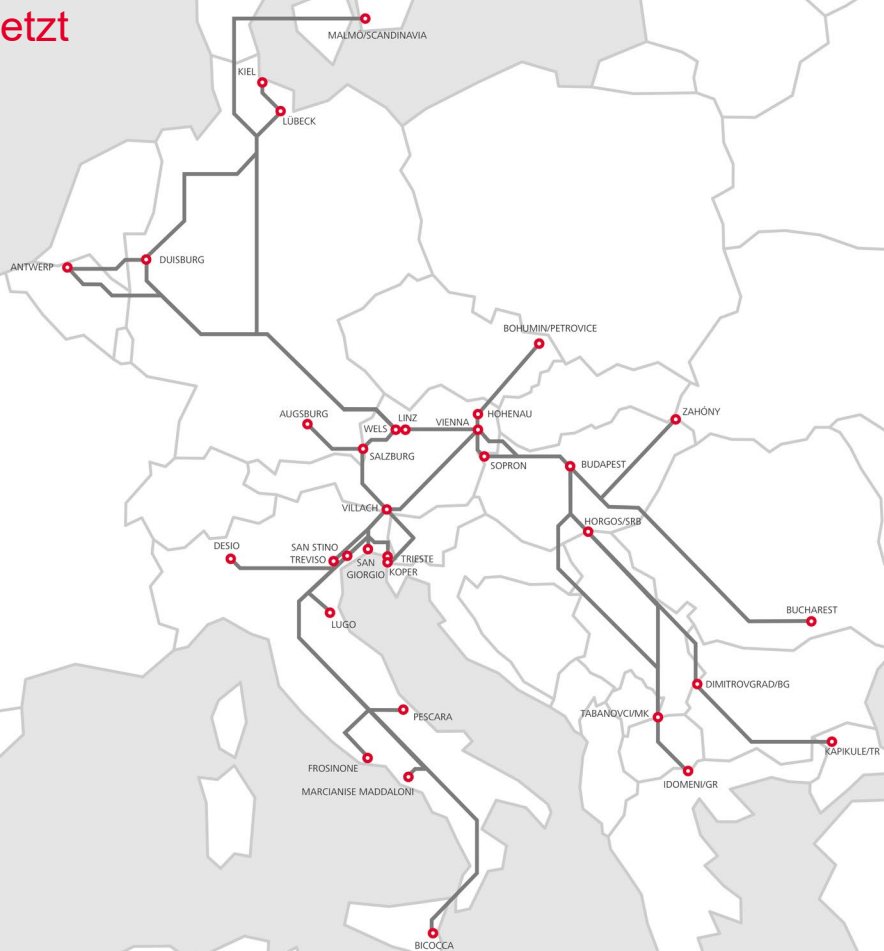

Hochfrequent vernetzt

Rail Cargo Group
Member of **ÖBB**

TRANSFER