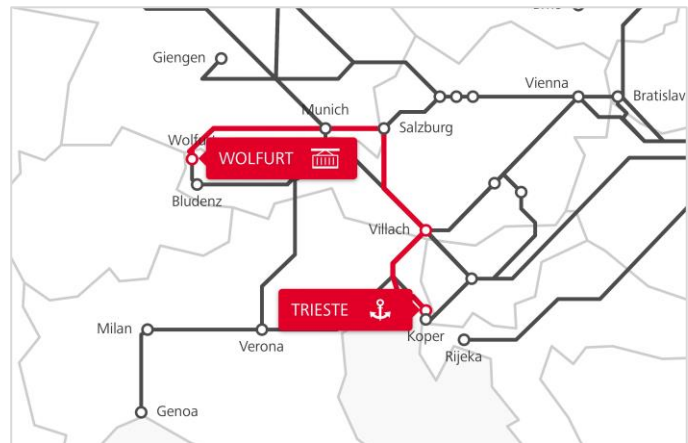

TransFER Intermodal Maritim

TRANSFER Wolfurt–Trieste

Die Rail Cargo Group, führender Bahnlogistiker in Europa bis nach Asien, bietet Ihnen eine Vielzahl von **intermodalen** TransFER Verbindungen.

Dieser TransFER bietet eine direkte Verbindung zwischen Wolfurt und Triest. Der Hafen Triest ist der größte Seehafen der oberen Adria und für den europäischen Güterverkehr ein wichtiger Verkehrsknotenpunkt für Transporte nach Fernost.

Ihre Vorteile

- Direkte Verbindung von Terminal zu Terminal
- 2 Rundläufe pro Woche
- Fixer Fahrplan
- Attraktive Laufzeiten

Ihre Ansprechpartner:innen

Funktion	Name	E-Mail	Telefon
Sales		sales.southports@railcargo.com	
Customer Service / Booking		imop.dispo-shtriest@railcargo.com	
TransFER Manager	Matthias Urbas	matthias.urbas@railcargo.com	+43 664 6178562
Segment Manager Maritime	Lukas Bernard	lukas.bernard@railcargo.com	+420 606 654101

TRANSFER Wolfurt–Trieste

Fahrplan

Gültig von 01.01.2024 bis 31.12.2024

Wolfurt CCT–Triest CMR

Verkehrstag	Buchungsschluss	Annahmeschluss	Bereitstellung
Montag	Do 16:30	Fr 17:00 *)	Di 08:00
Donnerstag	Di 13:30	Mi 17:00 *)	Fr 08:00