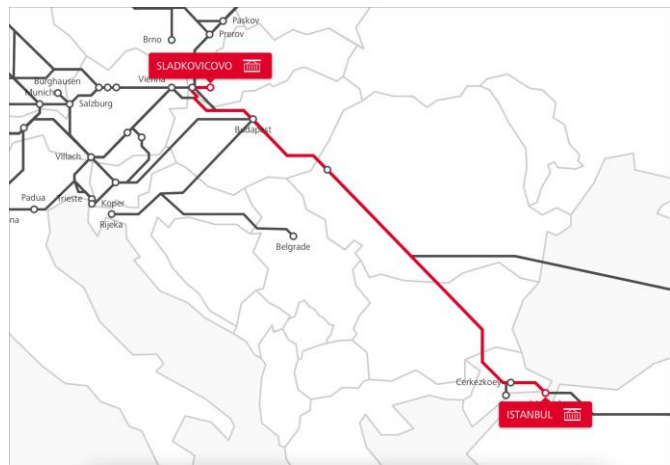

## TransFER Sladkovicovo–Istanbul

Die Rail Cargo Group, führender Bahnlogistiker in Europa bis nach Asien, bietet Ihnen eine Vielzahl von **intermodalen** TransFER Verbindungen.

Mit dieser hochfrequenten, direkten Verbindung von Sladkovicovo nach Istanbul werden westeuropäische Wirtschaftszentren mit den Ländern Süd- und Südosteuropas verbunden.

### Ihre Vorteile

- Direkte Verbindung von Sladkovicovo nach Istanbul v.v.
- 1 Rundlauf pro Woche
- Fixer Fahrplan mit attraktiven Laufzeiten

# TransFER Sladkovicovo–Istanbul