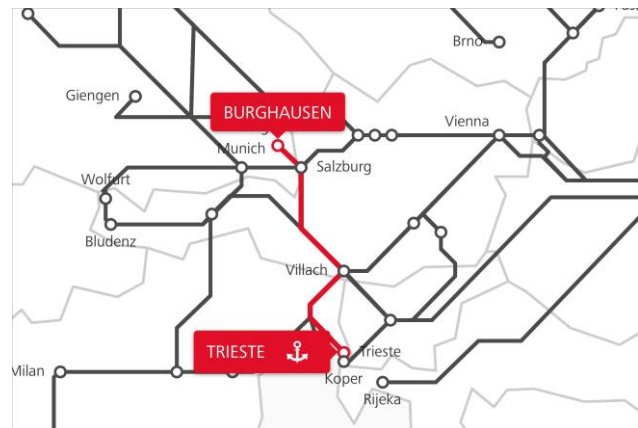

TransFER Intermodal Maritim

TRANSFER Burghausen–Trieste

Die Rail Cargo Group, führender Bahnlogistiker in Europa bis nach Asien, bietet Ihnen eine Vielzahl von **intermodalen** TransFER Verbindungen.

Dieser TransFER schafft einen attraktiven Rundlauf für intermodale Warenströme zwischen Süddeutschland und der Adria. Dabei ist Burghausen ein wichtiger Knotenpunkt für den Güterverkehr zwischen Deutschland, Österreich und wichtigen Wirtschaftszentren anderer europäischer Länder, während Triest ein Tor für den Handel zwischen Zentral- und Osteuropa, dem Mittelmeerraum und für Transporte nach Fernost darstellt.

Ihre Vorteile

- Direkte Verbindung von Burghausen nach Triest v.v.
- Fixer Fahrplan
- Attraktive Laufzeiten mit einer A-B-Verbindung

Ihre Ansprechpartner:innen

Funktion	Name	E-Mail	Telefon
Sales		sales.southports@railcargo.com	
Customer Service / Booking		imop.dispo-shtriest@railcargo.com	
TransFER Manager	Matthias Urbas	matthias.urbas@railcargo.com	+43 664 6178562
Segment Manager Maritim	Lukas Bernard	lukas.bernard@railcargo.com	+420 606 654101

Triest CMR–Burghausen KTB

Verkehrstag	Buchungsschluss	Annahmeschluss	Bereitstellung
Mittwoch	Di 12:00	Di 17:00	Do 08:00

Profile: PR172

Verkehrstag
Buchungsschluss

ist der Tag, an dem die Verkehrsverbindung bedient wird, ausgenommen Feiertag. Hier beachten Sie bitte die Feiertagsregelung.
ist der Zeitpunkt, zu dem eine Buchung für einen Transportauftrag mit allen für den Versand einer Ladeinheit erforderlichen Angaben bei der Buchungsstelle eingegangen sein muss.